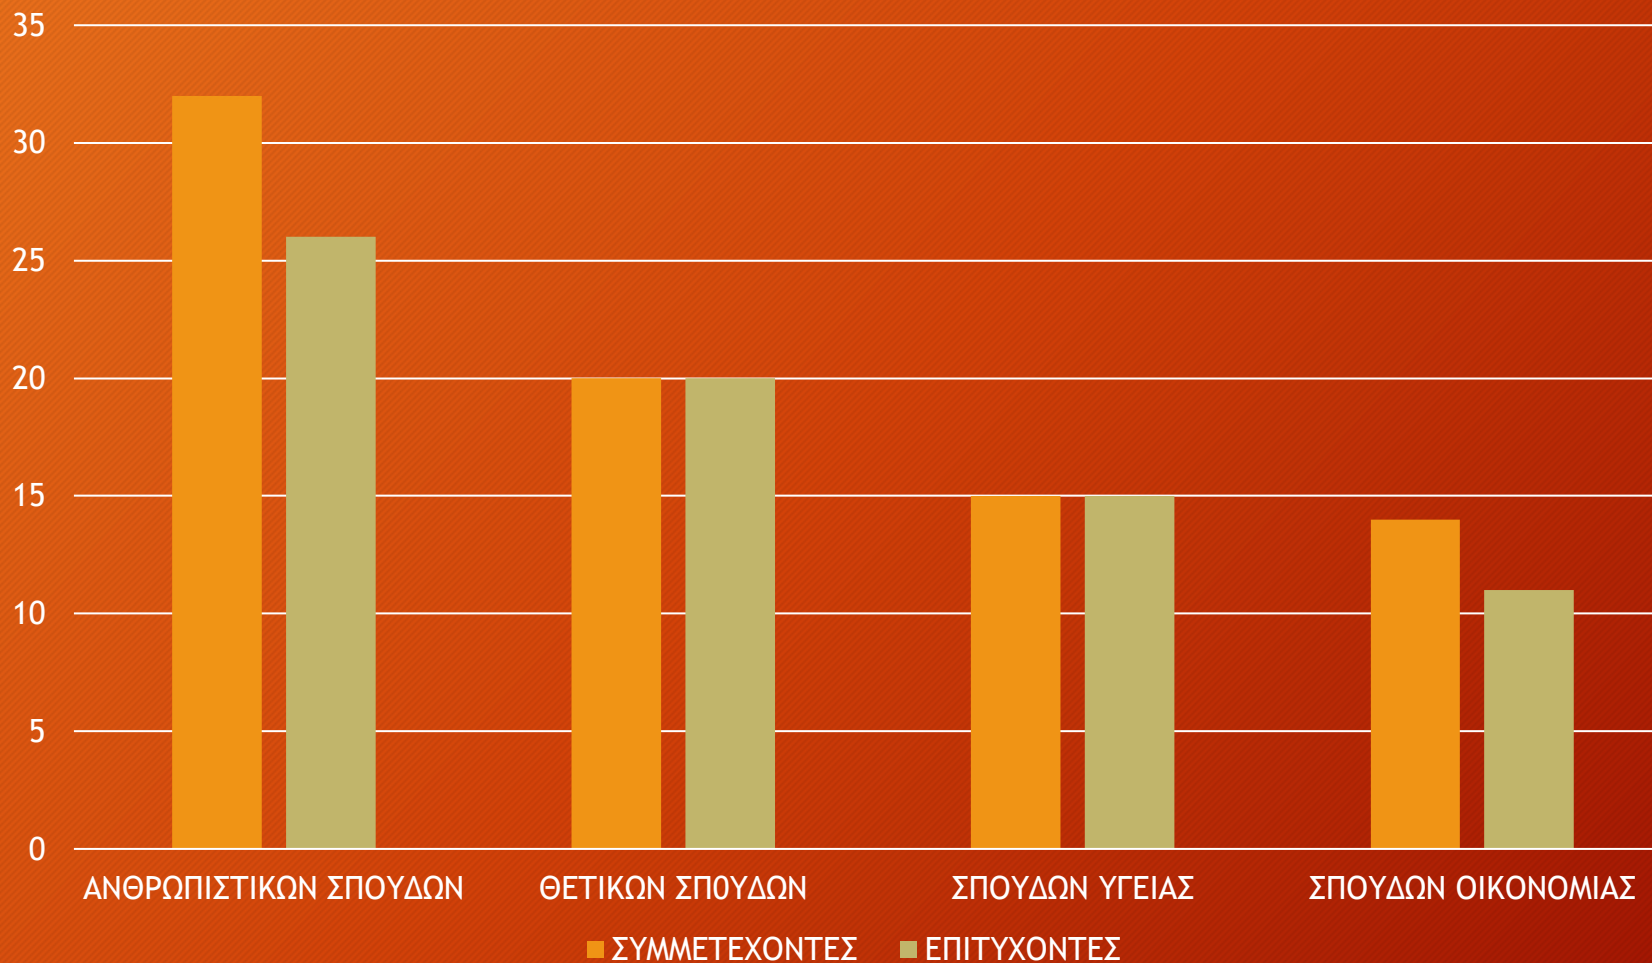

ΣΤΑΤΙΣΤΙΚΑ ΑΠΟΤΕΛΕΣΜΑΤΑ ΤΩΝ
ΠΑΝΕΛΛΑΔΙΚΩΝ ΕΞΕΤΑΣΕΩΝ 2020
2^ο ΓΕΛ ΛΙΒΑΔΕΙΑΣ

ΑΠΟΦΟΙΤΟΙ 2020

ΝΈΟ ΣΥΣΤΗΜΑ

ΣΥΜΜΕΤΕΧΟΝΤΕΣ ΚΑΙ ΕΠΙΤΥΧΟΝΤΕΣ ΜΑΘΗΤΕΣ ΑΝΑ ΠΡΟΣΑΝΑΤΟΛΙΣΜΟ

ΠΟΣΟΣΤΑ ΕΠΙΤΥΧΙΑΣ

ΣΥΝΟΛΙΚΟ ΠΟΣΟΣΤΟ ΕΠΙΤΥΧΙΑΣ