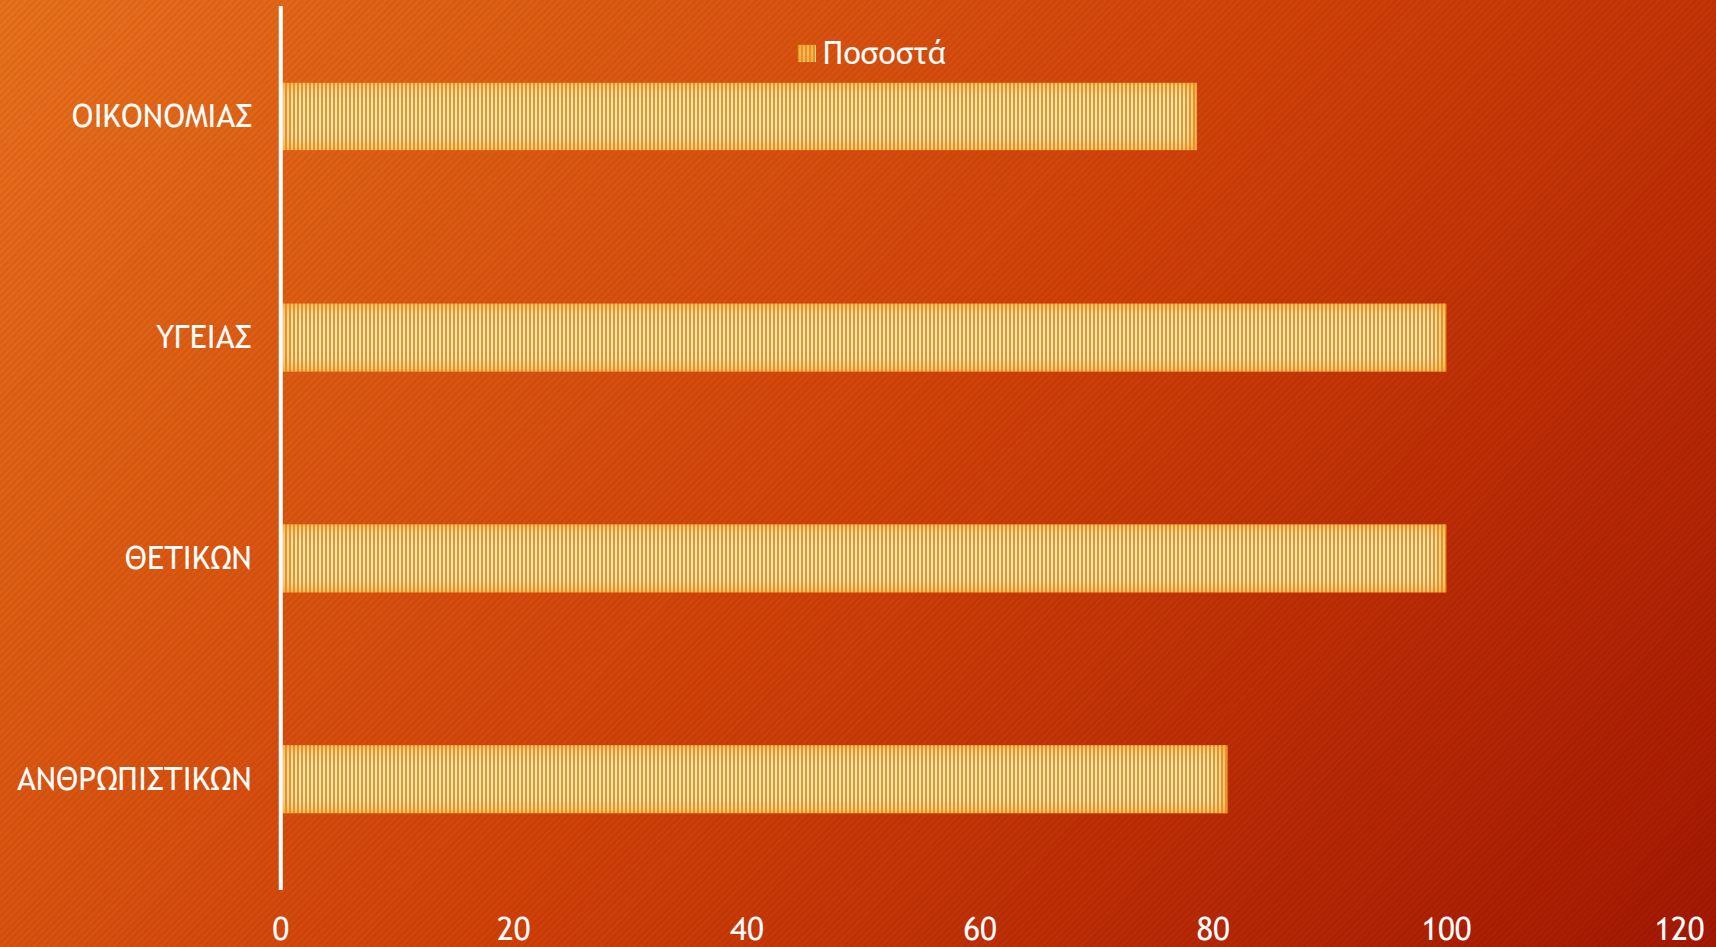

ΣΤΑΤΙΣΤΙΚΑ ΑΠΟΤΕΛΕΣΜΑΤΑ ΤΩΝ
ΠΑΝΕΛΛΑΔΙΚΩΝ ΕΞΕΤΑΣΕΩΝ 2020
2^ο ΓΕΛ ΛΙΒΑΔΕΙΑΣ

ΑΠΟΦΟΙΤΟΙ 2020

ΝΈΟ ΣΥΣΤΗΜΑ

ΣΥΜΜΕΤΕΧΟΝΤΕΣ ΚΑΙ ΕΠΙΤΥΧΟΝΤΕΣ ΜΑΘΗΤΕΣ ΑΝΑ ΠΡΟΣΑΝΑΤΟΛΙΣΜΟ

ΠΟΣΟΣΤΑ ΕΠΙΤΥΧΙΑΣ

ΣΥΝΟΛΙΚΟ ΠΟΣΟΣΤΟ ΕΠΙΤΥΧΙΑΣ